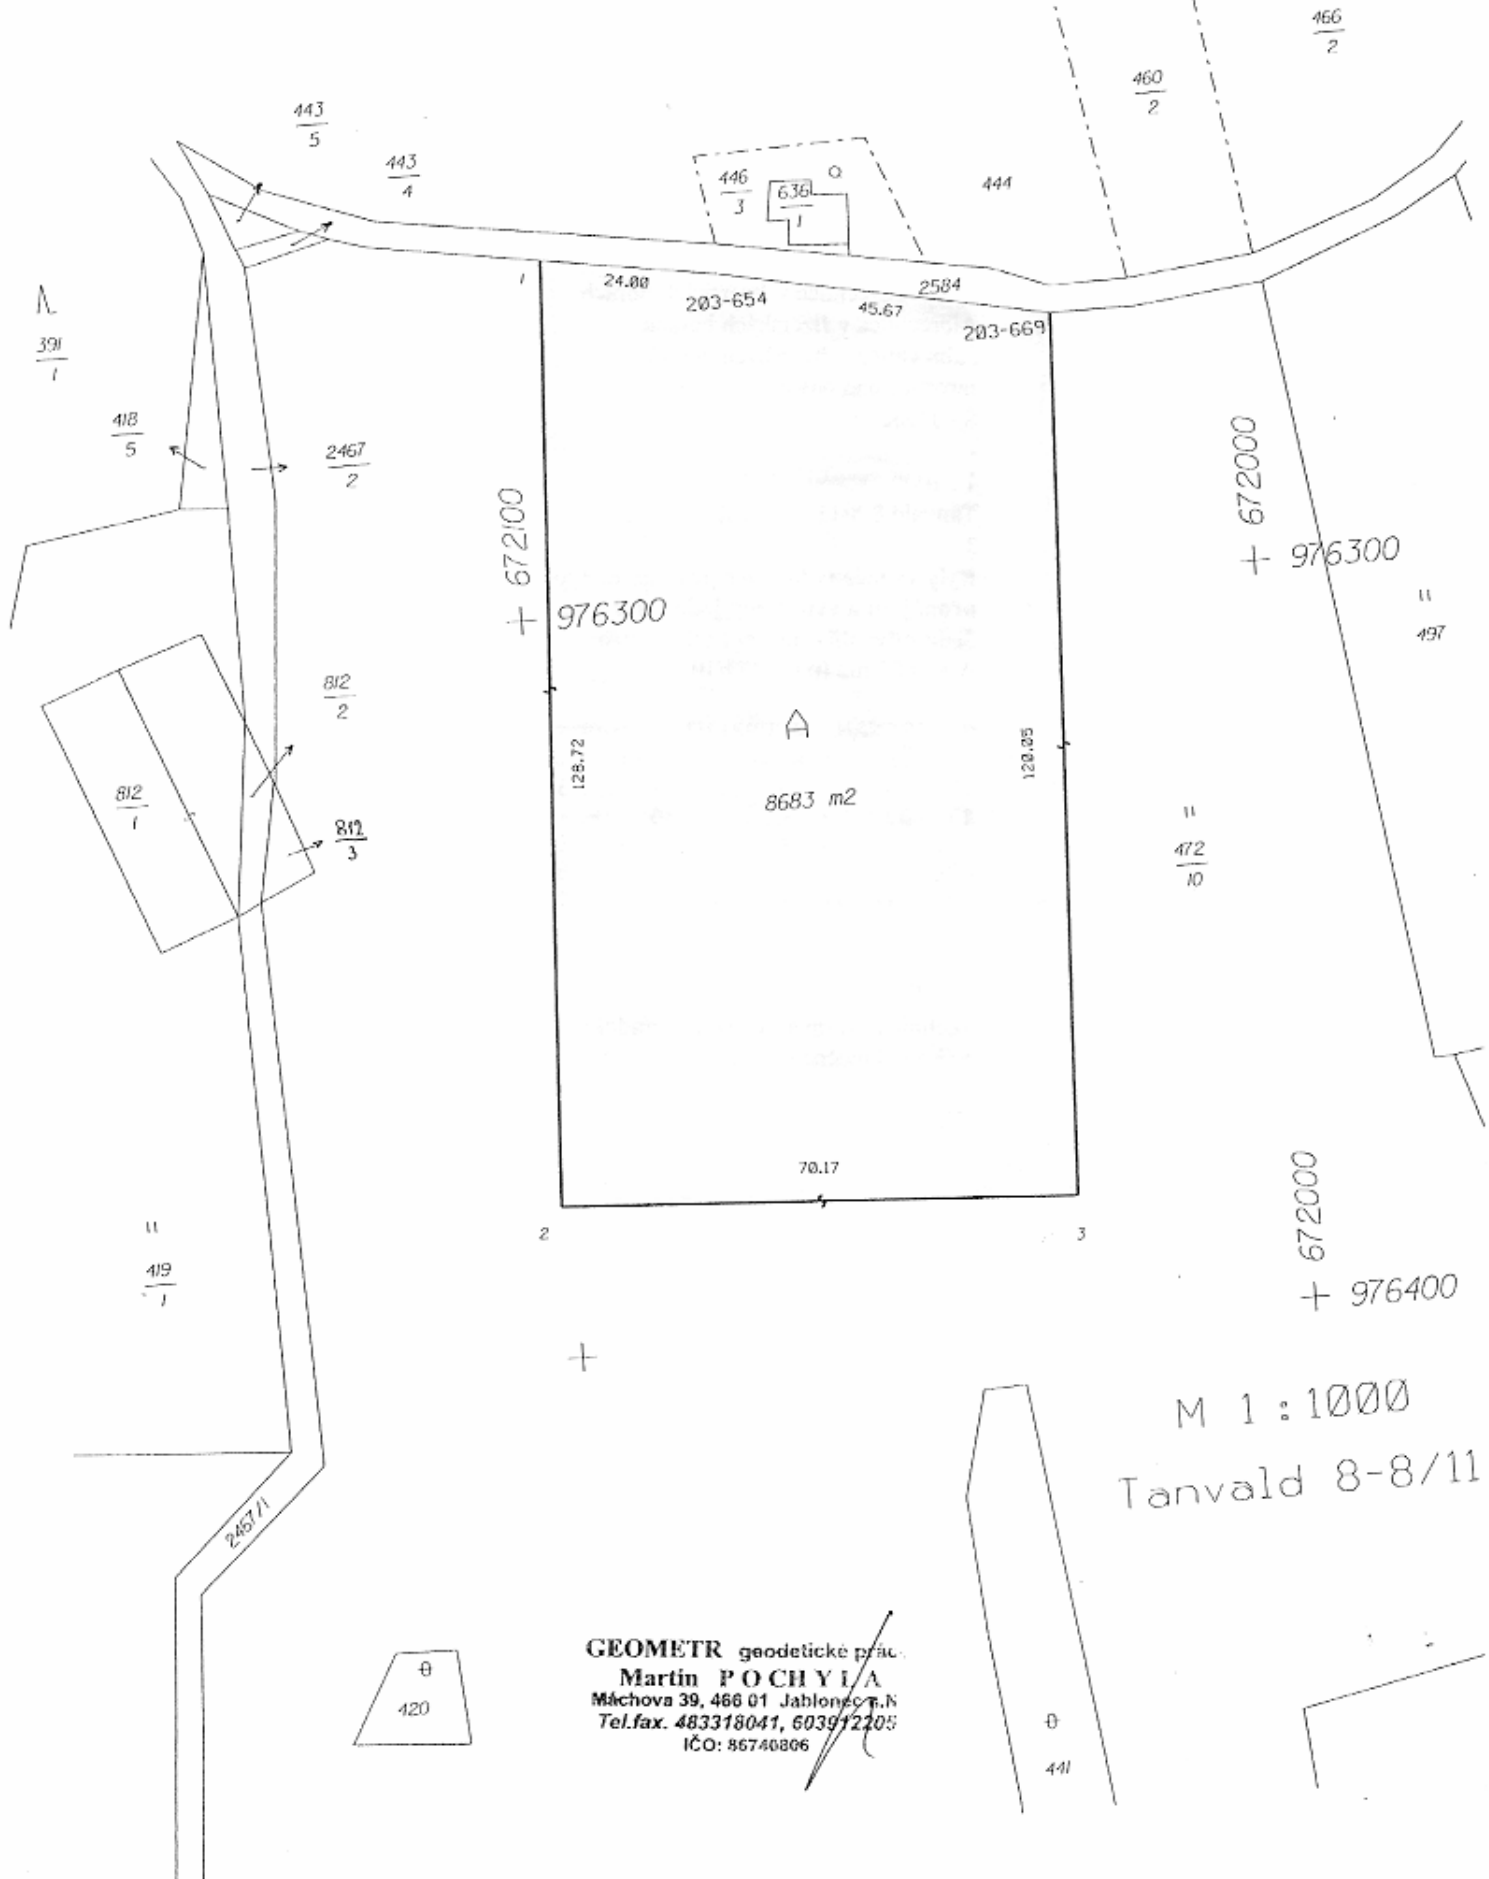

TECH. ZPRÁVA č. 280/2004

z 17.11.2004

PRÍLOHA č. 1

M 1 : 1000
Janvald 8-8/11

GEOMETR geodeticke prac.
Martin POCHYŇA
Máchova 39, 468 01 Jablonec p.H
Tel.fax. 483318041, 603972203
IČO: 86740866