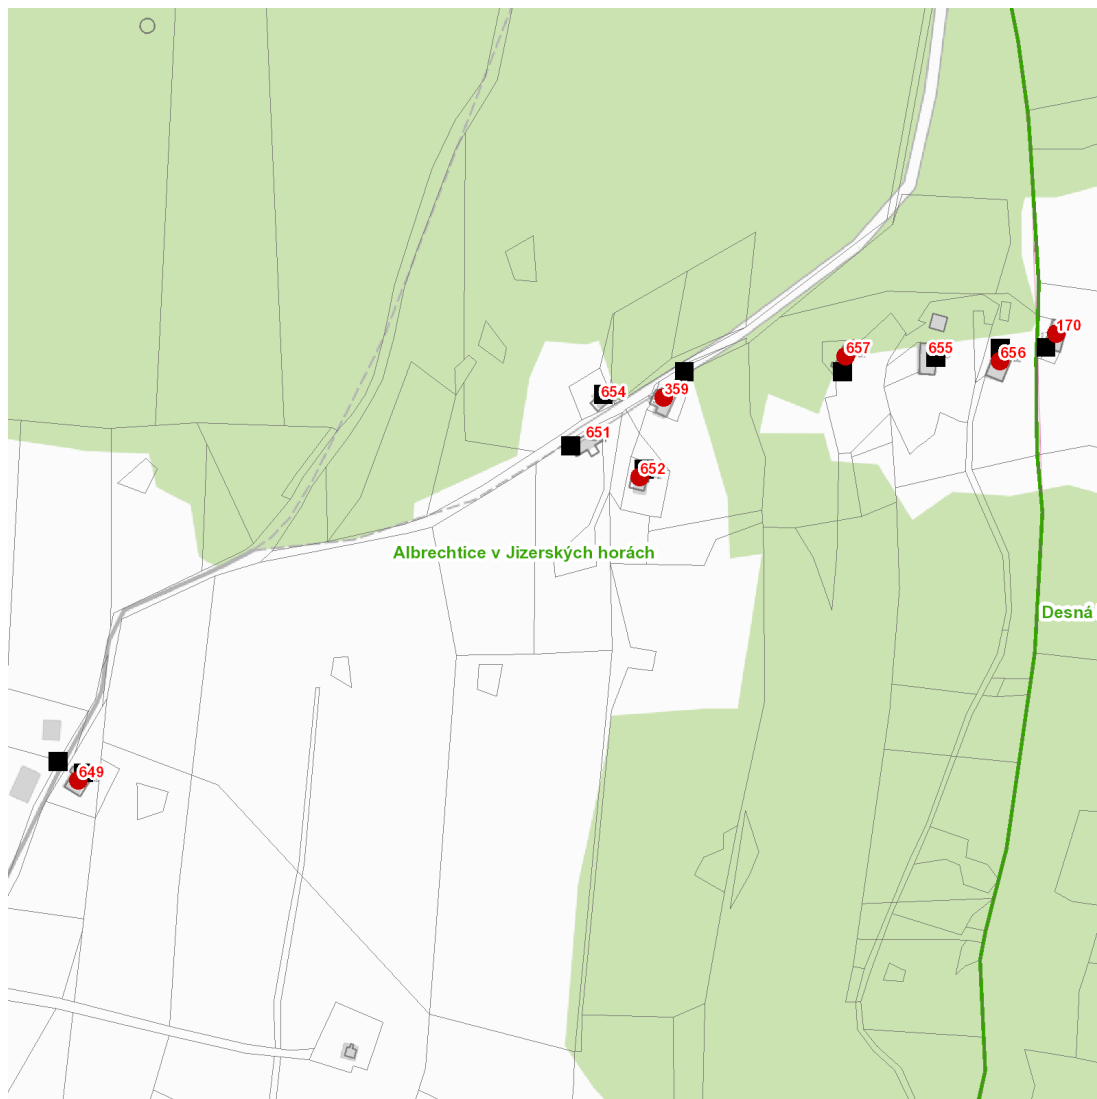

dne **27. 4. 2023** od **7:30** do **17:30** hodin

Plánovaná odstávka zahrnuje tyto lokality:**Albrechtice v Jizerských horách (okres Jablonec nad Nisou)**

č. p. 359

č. ev. 649, 652, 656, 657

Desná (okres Jablonec nad Nisou)část obce **Desná I**

dne 27. 4. 2023 od 7:30 do 17:30 hodin

Orientační mapový podklad odstávkou dotčených lokalit

VYSVĚTLIVKY

- – adresy dotčené odstávkou elektřiny
- – místa připojení k elektrické síti dotčená odstávkou

INFORMACE ZASLÁNA

IDDS: 3tnap4y (OBEC ALBRECHTICE V JIZERSKÝCH HORÁCH)

IDDS: 8pva7vt (Město Desná)