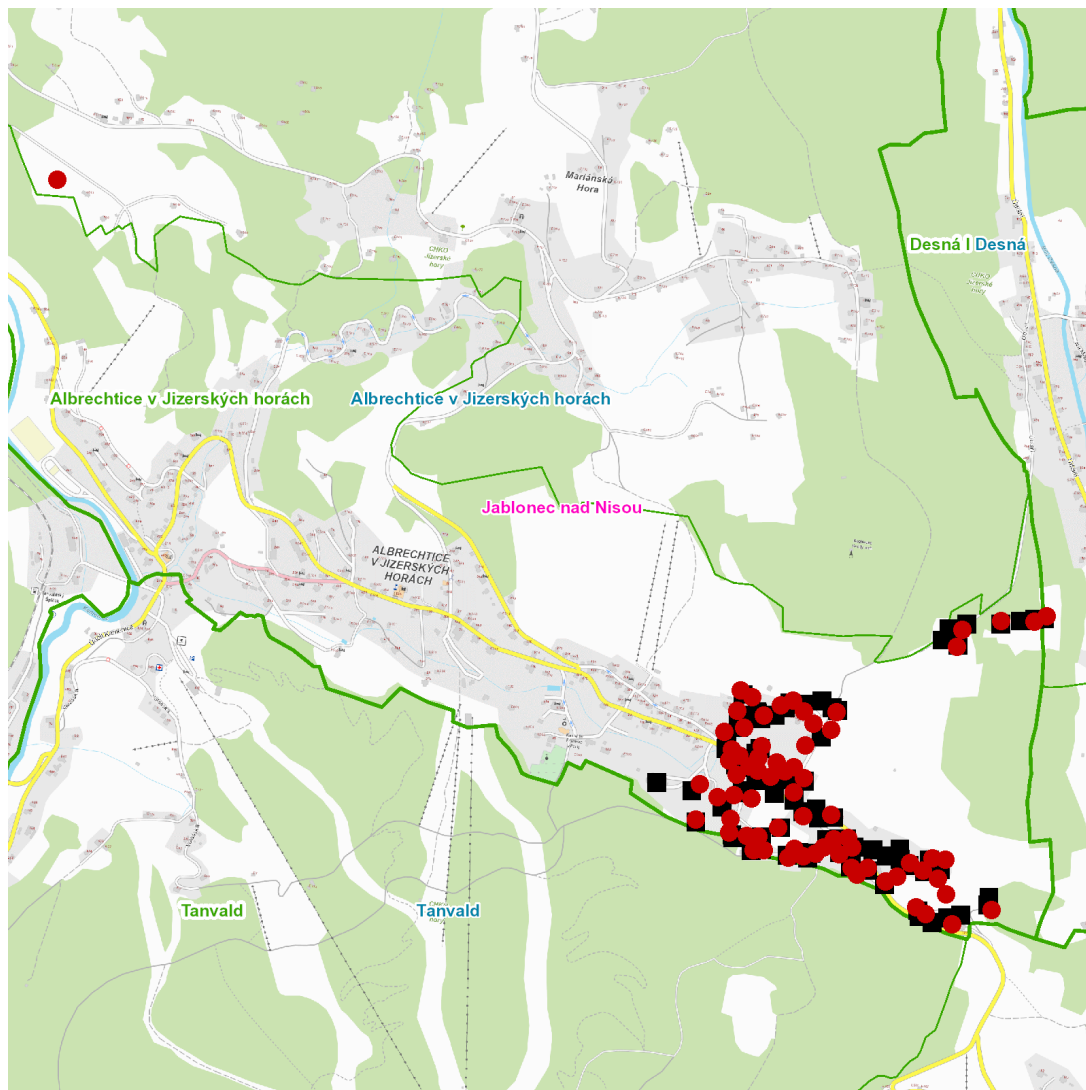

dne **1. 11. 2023** od **7:30** do **11:30** hodin

Plánovaná odstávka zahrnuje tyto lokality:**Albrechtice v Jizerských horách (okres Jablonec nad Nisou)**

č. p. 10, 18, 55, 69, 94, 102, 103, 106, 155, 183, 201, 217, 229, 247, 254, 262, 277, 296, 312, 322, 350, 358, 359, 360, 367, 373, 378

Desná (okres Jablonec nad Nisou)

část obce **Desná I**

Údolní: č. p. 170

Tanvald (okres Jablonec nad Nisou)

č. p. 310

UPOZORNĚNÍ

Dotčené zařízení distribuční soustavy je nutné i v době odstávky považovat za zařízení pod napětím, a proto vás žádáme o dodržení všech zásad bezpečnosti a provedení opatření potřebných k zamezení případných škod na zdraví a majetku. | Provozovatelé výroben elektřiny jsou povinni zajistit přerušeni dodávky elektřiny z výroby do vypnutého úseku distribuční soustavy.

dne 1. 11. 2023 od 7:30 do 11:30 hodin**Orientační mapový podklad odstávkou dotčených lokalit****VYSVĚTLIVKY**

- – adresy dotčené odstávkou elektřiny
- – místa připojení k elektrické síti dotčená odstávkou

INFORMACE ZASLÁNA

IDDS: 3tnap4y (OBEC ALBRECHTICE V JIZERSKÝCH HORÁCH)

IDDS: 8pva7vt (Město Desná)

IDDS: 92zbxu (Město Tanvald)